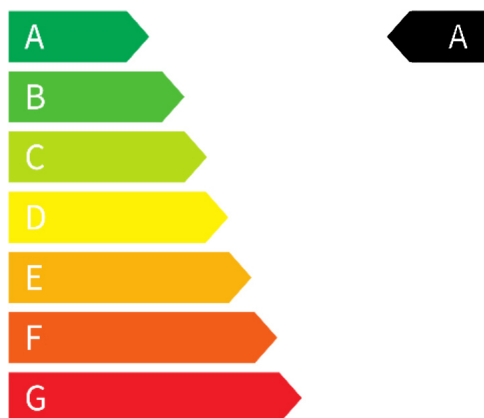

E-Mail:

Verbrauch & Umwelt

CO2-Emissionen (kombiniert): 0 g/km

CO2-Klasse: A

CO2 - Klasse kombiniert

Kontakt

Otto-Singhof Nastätten

Tel.: